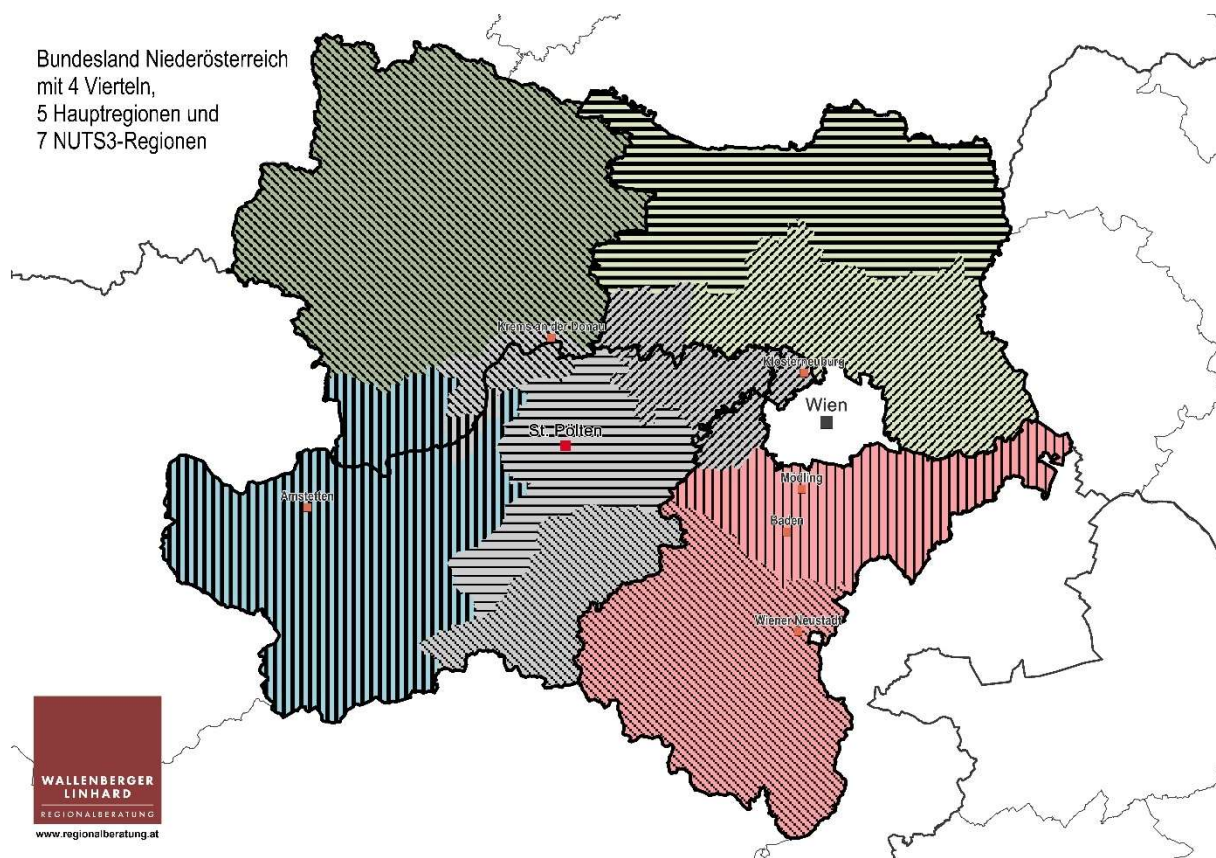

Die Regionen Niederösterreichs

(Gebietsstand 1.01.2018)

Bundesland Niederösterreich
mit 4 Vierteln,
5 Hauptregionen und
7 NUTS3-Regionen

Die 4 Vierteln in NÖ: Waldviertel im Nord-Westen, Weinviertel im Nord-Osten, Mostviertel im Süß-Westen, Industrieviertel im Süd-Osten.

-  Hauptregion Waldviertel
-  Hauptregion Weinviertel
-  Hauptregion Mostviertel
-  Hauptregion NÖ Mitte
-  Hauptregion Industrieviertel

-  NUTS3-Region Waldviertel
-  NUTS3-Region Weinviertel
-  NUTS3-Region Wiener Umland-Nordteil
-  NUTS3-Region Wiener Umland-Südteil
-  NUTS3-Region NÖ-Süd
-  NUTS3-Region St. Pölten
-  NUTS3-Region Mostviertel-Eisenwurzen